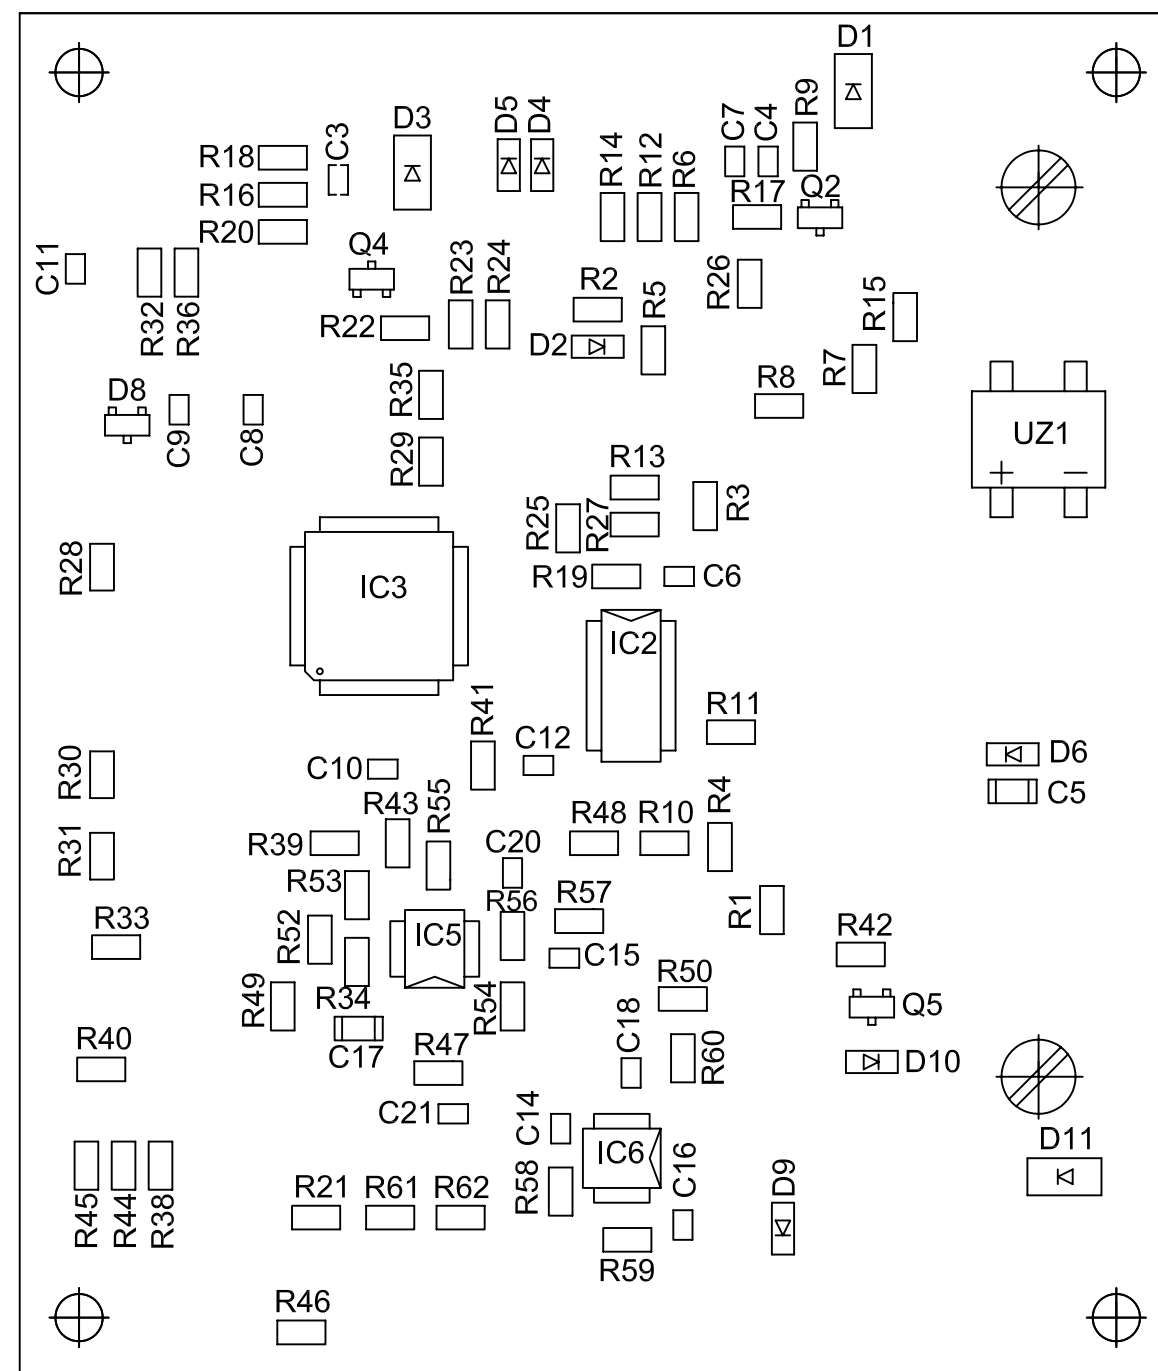

БУД-420М

Схема электрическая принципиальная

*Плата предохранителя
Сборочный чертеж*

Плата БУД-420М
 Сборочный чертеж